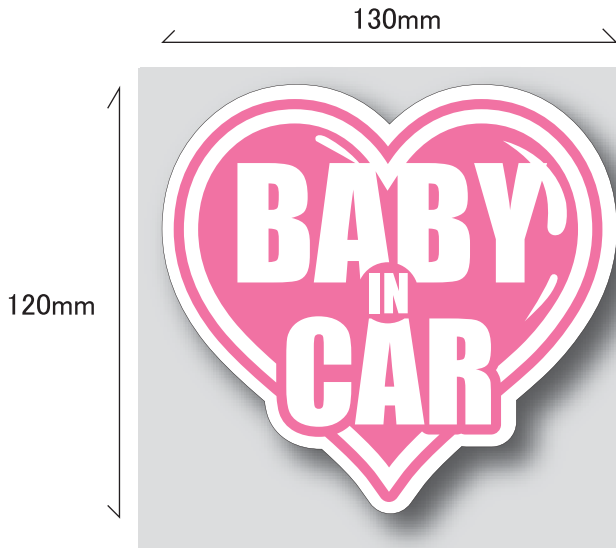

NOW ON SALE!

OEP222 ORIGINAL STICKER

BABY-M SIZE w130×120mm ¥480-

KID'S-M SIZE w130×120mm ¥480-

BABY-L SIZE w170×160mm ¥680-

KID'S L SIZE w170×160mm ¥680-

スペシャルオーダーステッカーもOEPで受付中! ¥ASK~

有限会社 オカダエンタープライズ
〒446-0056 安城市三河安城町1丁目3番地5