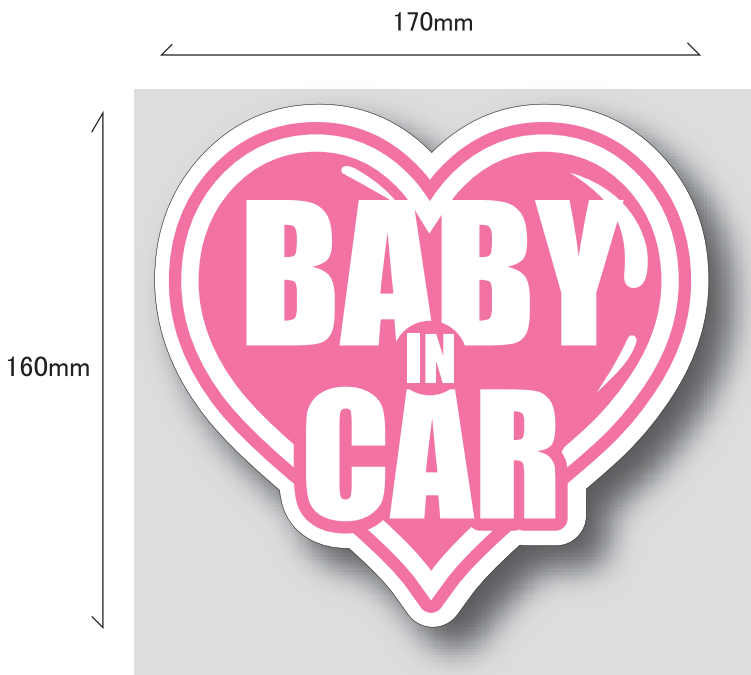

NOW ON SALE!

OEP222 ORIGINAL STICKER

BABY-M SIZE w130×120mm ¥480-

KID'S-M SIZE w130×120mm ¥480-

BABY-L SIZE w170×160mm ¥680-

KID'S L SIZE w170×160mm ¥680-

スペシャルオーダーステッカーもOEPで受付中! ¥ASK~

有限会社 オカダエンタープライズ
〒446-0056 安城市三河安城町1丁目3番地5